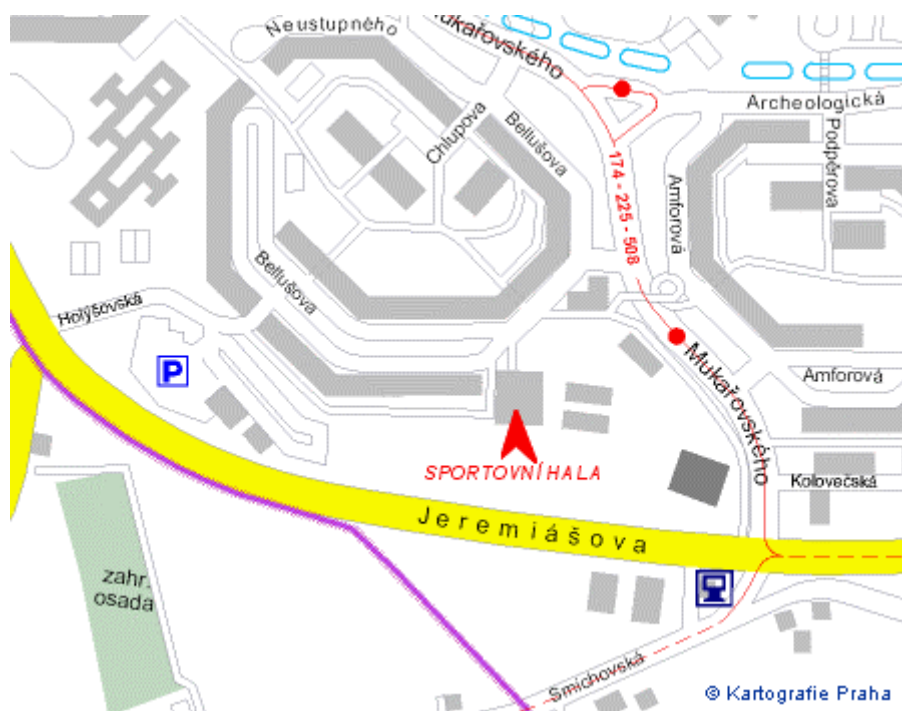

Sportovní hala SK Lužiny, Bellušova 1877, Praha 5, sídliště Lužiny

Sportovní hala je umístěná na sídlišti Lužiny v ulici Bellušova 1877, poblíž křižovatky ulic Jeremiášovy a Mukařovského.

Metro

Stanici metra B Luka, odtud cca 5 minut pěšky. Z vestibulu metra přejdete lávkou přes hlavní silnici, projdete obchodním střediskem a tržnicí a hned za tržnicí před základní školou půjdete vlevo do Bellušovy ulice kterou projdete až ke sportovní hale.

Autobus

Výstupní zastávka Amforova, která leží na trase autobusu 174 (trasa: Hradčanská – Břevnov – Vypich – Motol – Stodůlky – Lužiny – Velká ohrada), ze zastávky je hala již vidět, je vzdálená cca 2 minuty chůze.