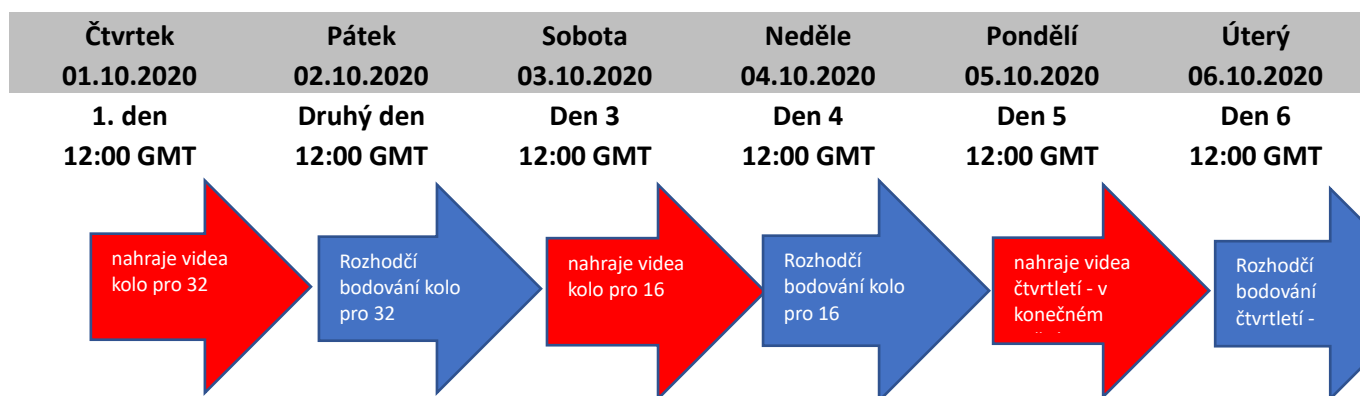

Požadavky na nahrávání videa