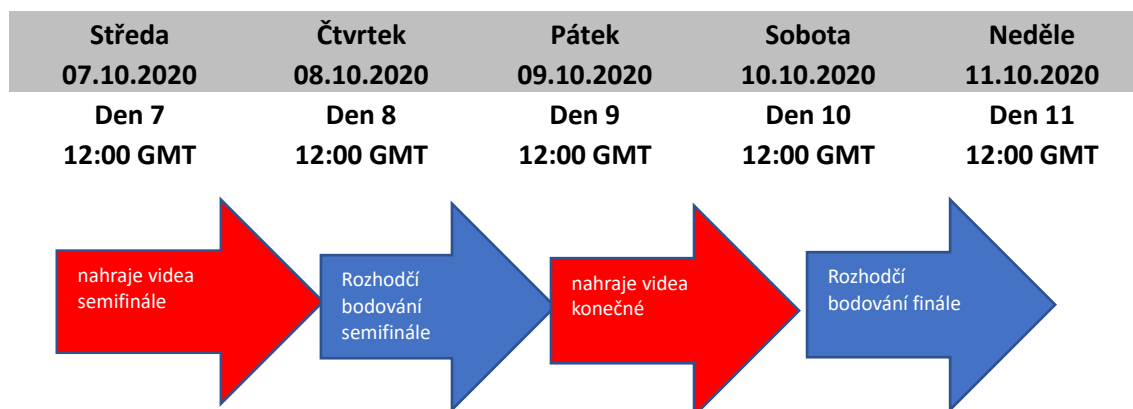

Požadavky na nahrávání videa